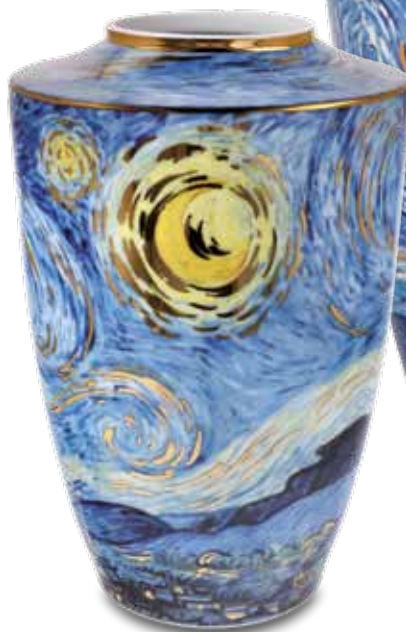

Vase / Porzellan
Vase / Porcelain
Vase / Porcelaine
24 cm
67-061-52-1

VE 1