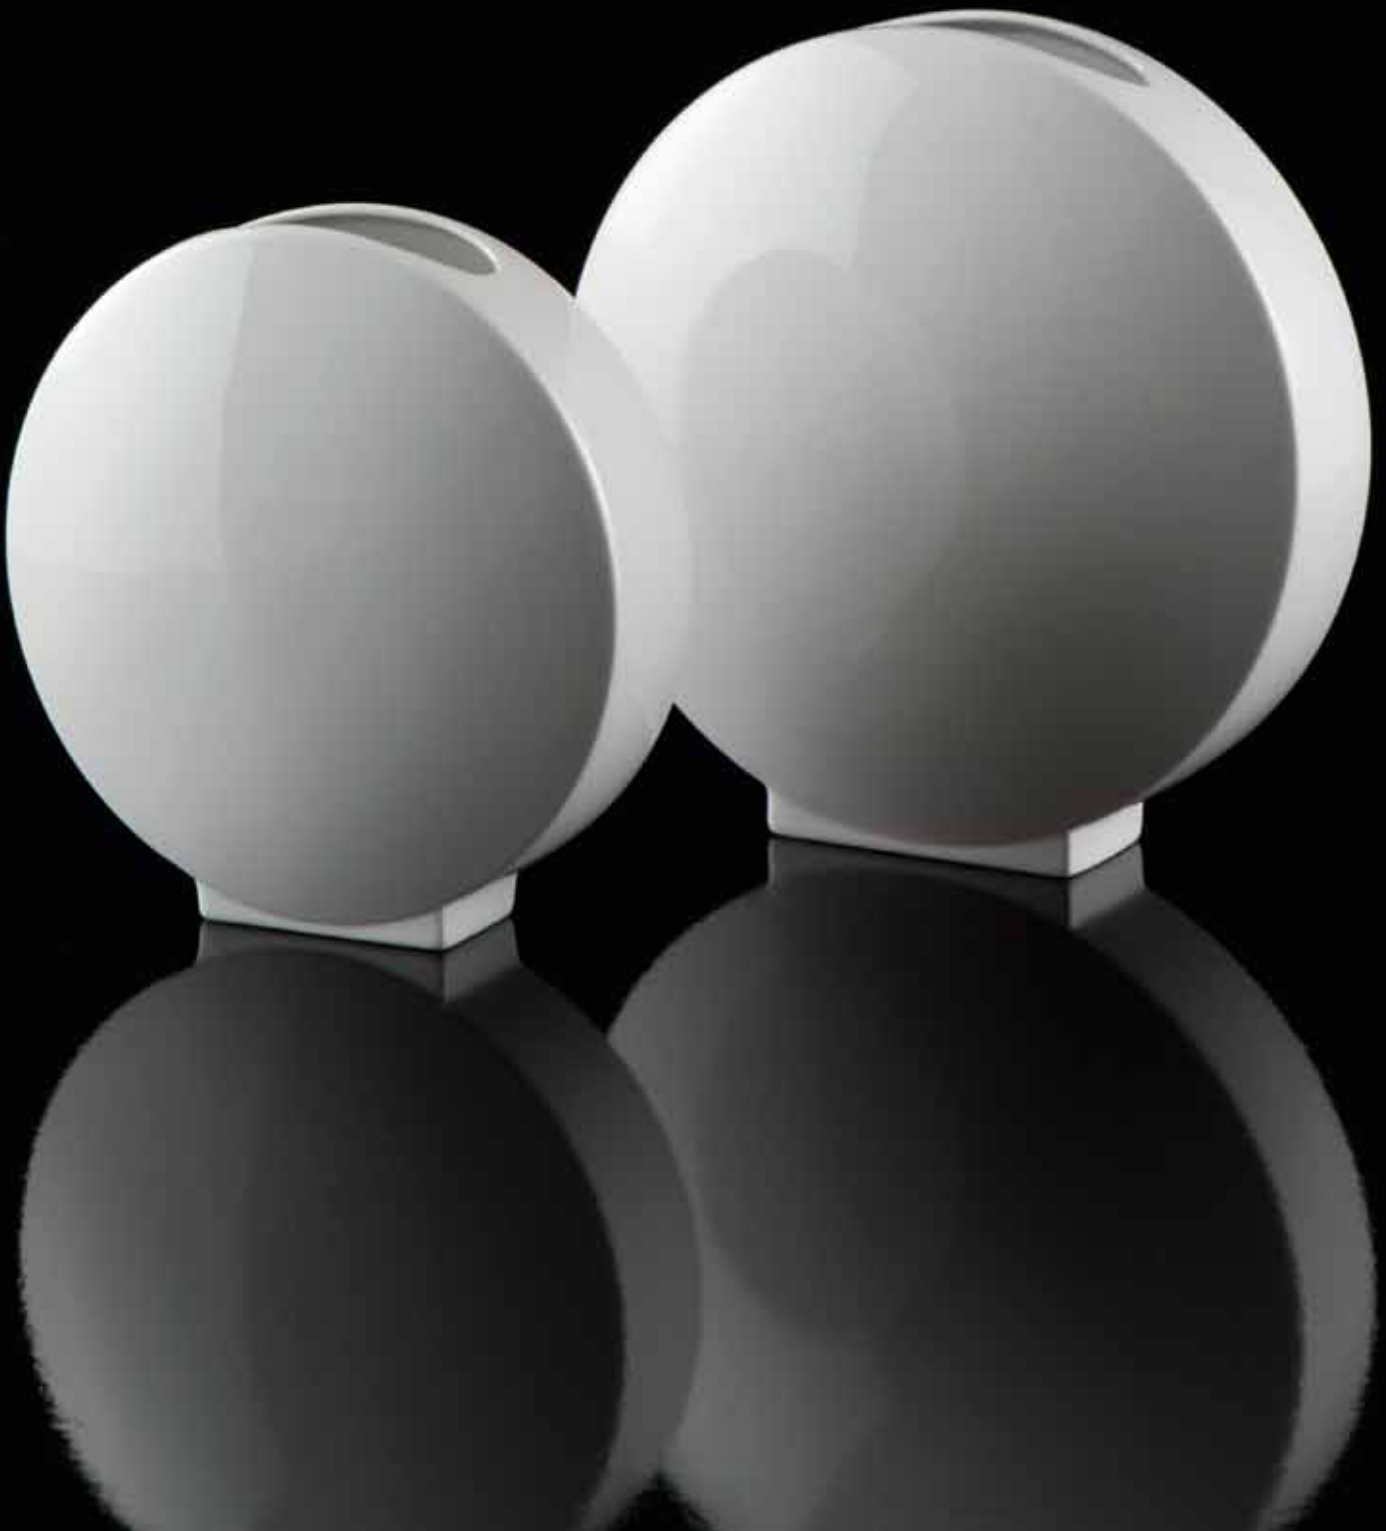

Flours en interaction avec lumière et ombre. Porcelaine decorative et amusante, que apporte un accent intéressant à une ambiance harmonieux de campagne.

Rosengarten
Vase
26,5 cm
14-001-30-9 VE1

Rosengarten
Vase
21 cm
14-001-29-1 VE1

Rosengarten
Vase
23,5 cm
14-001-27-5 VE1

Rosengarten
Vase
18 cm
14-001-26-7 VE1

1

2

1. Rosengarten
Vase
18 cm
14-001-25-9 VE1

2. Rosengarten
Vase
14 cm
14-001-28-3 VE1

Scheibe

Welche Form könnte vollendeter sein als der Kreis? Von Kaiser realisiert in großzügiger Dimension.

No shape can be more perfect than the circle. Realized by Kaiser in bold dimensions.

Aucune forme ne dépasse le cercle parfait, réalisé ici par Kaiser en dimensions bien osées.

Scheibe
Vase
30 cm
14-001-38-2 VE1

4015417994374

Scheibe
Vase
20 cm
14-001-36-6 VE1

4015417994350

Scheibe
Schale
Bowl / Coupe
ø 35 cm
14-001-31-7 VE1

4015417994398

Spirulina

Die asymmetrischen Wellen der Oberflächenstruktur erinnern an harmonische Bewegungen des Meeres und Gräser im Wind. Sie verleihen der Serie eine dezent edle Erscheinung.